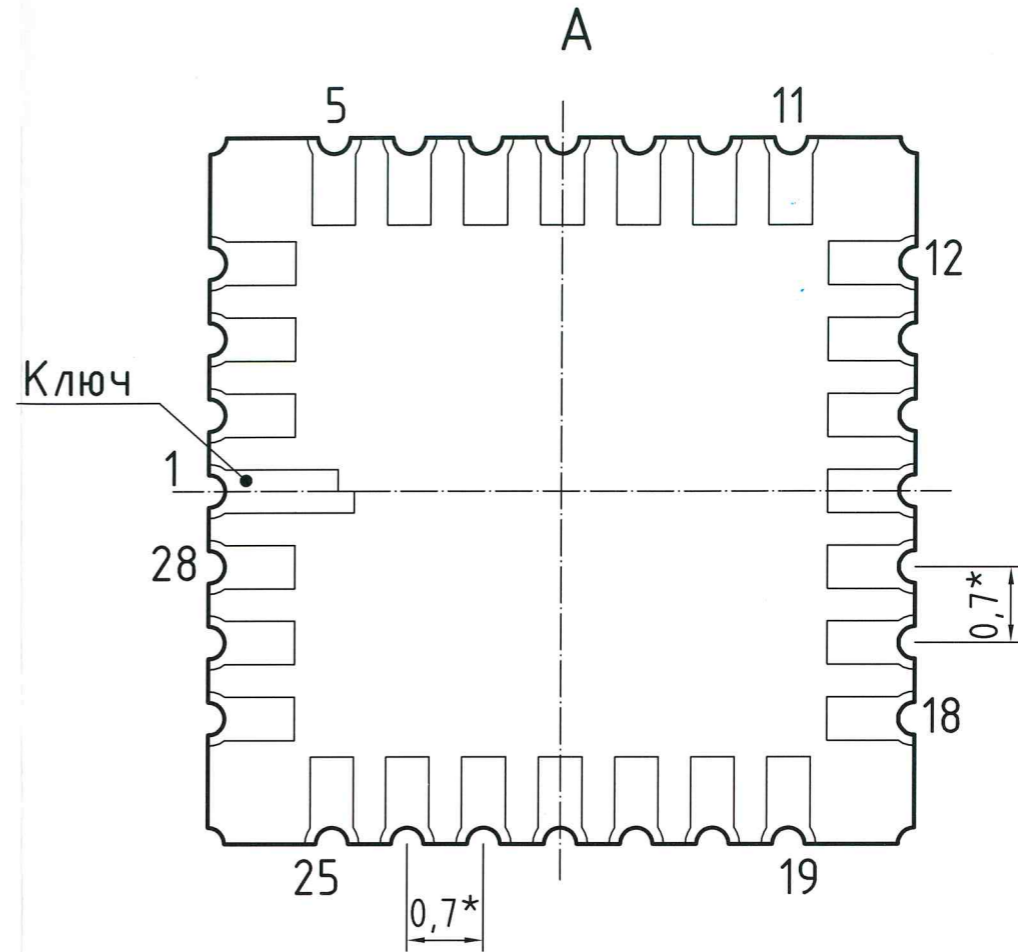

ГВЛ.431260.018-01Ч

Перв. примен.
ГВЛ.431260.018

Справ. №

Подп. и дата

Инв. № дубл

Взам. инв. №

Подп. и дата

Инв. № подл.

A

1* Размеры для справок.
2 Обозначение выводов показано условно и соответствует схеме электрической структурной ГВЛ.431260.018Э1.

Нач. 512 ВП МО РФ И.А. Фронтов

ГВЛ.431260.018-01Ч

Изм.	Лист	№ док.	Подп.	Дата
Разраб.	Жарова			24.11.14
Пров.	Казаков			24.11.14
Т. контр.	Терпигорева			24.11.14
Н. контр.	Васильев			24.11.14
Утв.	Денисов			24.11.14

Микросхема интегральная
5503ХМ1У
Габаритный чертеж

Лит.	Масса	Масштаб
A	0,5г.	15:1
Лист	Листов 1	

Копировал:

Формат А3