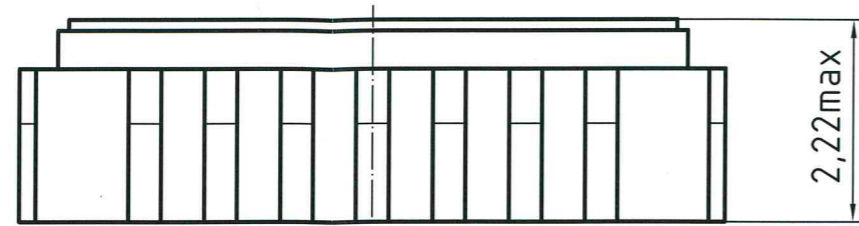

A

1* Размеры для справок.
2 Обозначение выводов показано условно и соответствует схеме электрической структурной ГВЛ.431260.018Э1.

Нач. 512 ВП МО РФ И.А. Фронтов

ГВЛ.431260.018-01Ч

Изм.	Лист	№ док.	Подп.	Дата
Разраб.	Жарова			24.11.14
Пров.	Казаков			24.11.14
Т. контр.	Терпигорева			24.11.14
Н. контр.	Васильев			24.11.14
Утв.	Денисов			24.11.14

Микросхема интегральная
5503ХМ1У
Габаритный чертеж

Лит.	Масса	Масштаб
A	0,5г.	15:1
Лист	Листов 1	

Копировал:

Формат А3