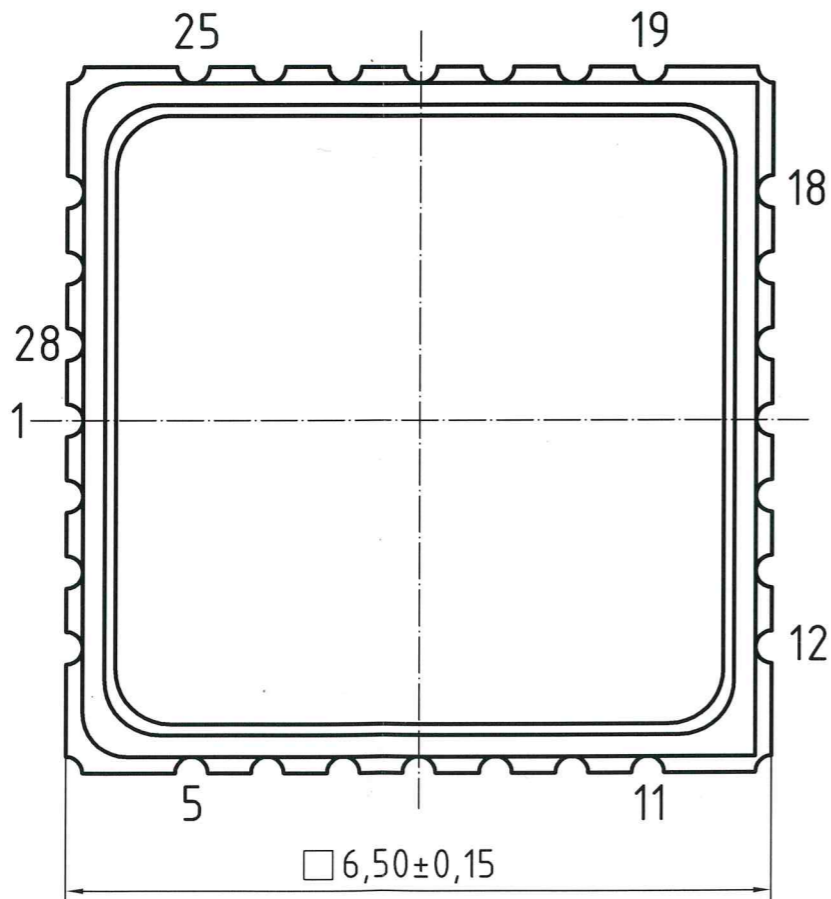

ГВЛ.431260.018-01Ч

Перв. примен.
ГВЛ.431260.018

Справ. №

Подп. и дата

Инв. № дубл

Взам. инв. №

Подп. и дата

Инв. № подл.

A

1* Размеры для справок.
2 Обозначение выводов показано условно и соответствует схеме электрической структурной ГВЛ.431260.018Э1.

Нач. 512 ВП МО РФ И.А. Фронтов

ГВЛ.431260.018-01Ч

Изм.	Лист	№ док.	Подп.	Дата
Разраб.	Жарова			24.11.14
Пров.	Казаков			24.11.14
Т. контр.	Терпигорева			24.11.14
Н. контр.	Васильев			24.11.14
Утв.	Денисов			24.11.14

Микросхема интегральная
5503ХМ1У
Габаритный чертеж

Лит.	Масса	Масштаб
A	0,5г.	15:1
Лист	Листов 1	

Копировал:

Формат А3