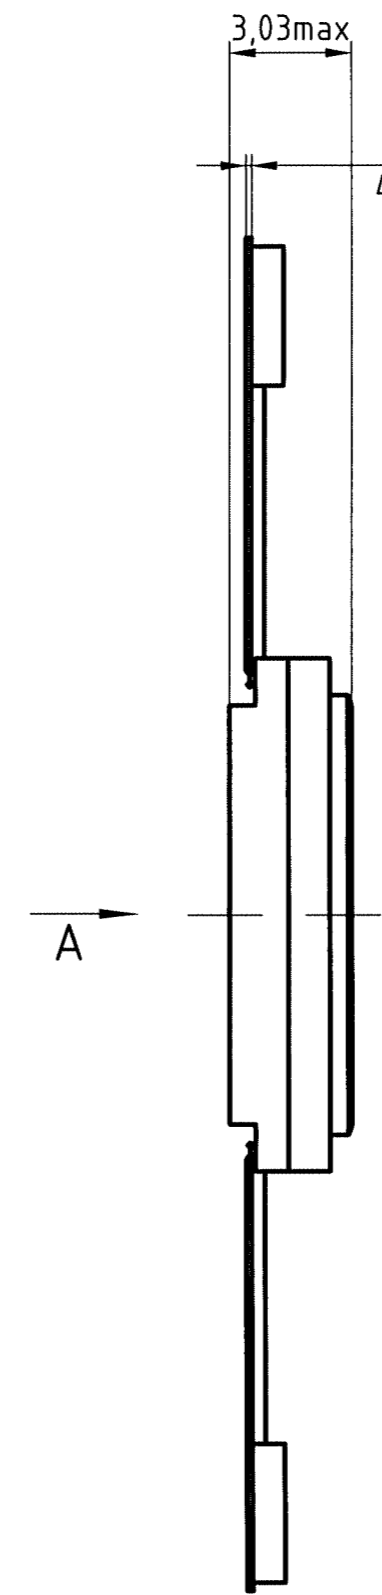

Г АВЛ.431238.002ГЧ

Перв. примен. Г АВЛ.431238.002  
 Справ. №  
 Подп. и дата  
 Подп. и дата  
 Подп. и дата  
 Инв. № подл.

0,15 <sup>-0,03</sup>/<sub>+0,05</sub>  
 48 выводов

Начальник 512 ВП МО РФ		И.А. Фронтов	
Г АВЛ.431238.002ГЧ			
Микросхема интегральная в корпусе МК 4159.48-1		Лит.	Масса
Габаритный чертеж		Лист	Масштаб
		Листов 1	
		5:1	