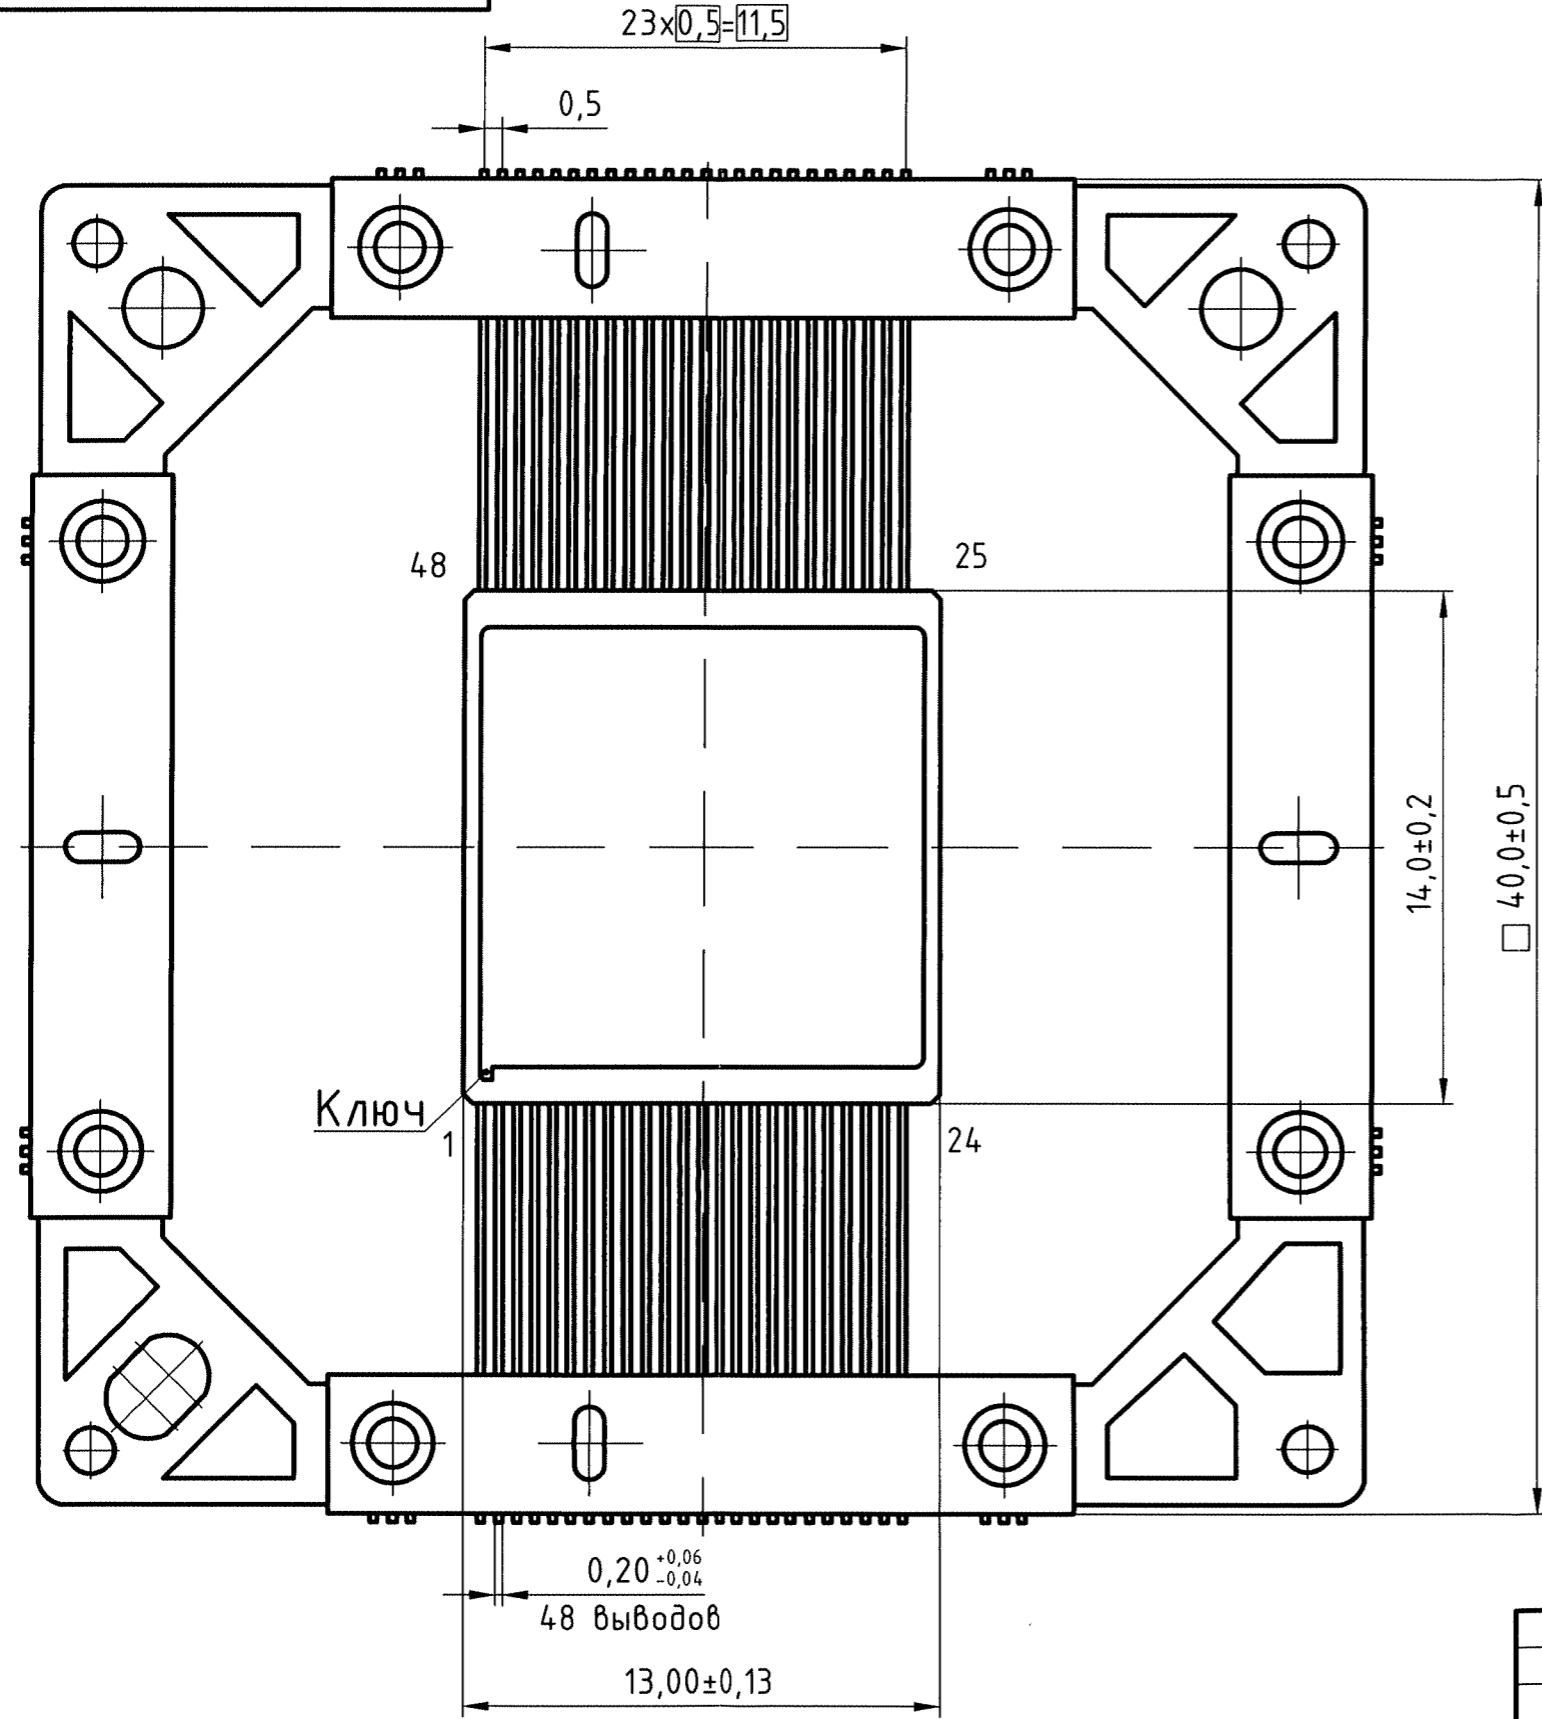

Г АВЛ.431238.002ГЧ

Перв. примен. Г АВЛ.431238.002  
 Справ. №  
 Подп. и дата  
 Подп. и дата  
 Подп. и дата  
 Инв. № подл.

0,15 <sup>-0,03</sup>/<sub>+0,05</sub>  
 48 выводов

Начальник 512 ВП МО РФ		И.А. Фронтов	
Г АВЛ.431238.002ГЧ			
Микросхема интегральная в корпусе МК 4159.48-1		Лит.	Масса
Габаритный чертеж		Лист	Масштаб
		Листов 1	
		5:1	