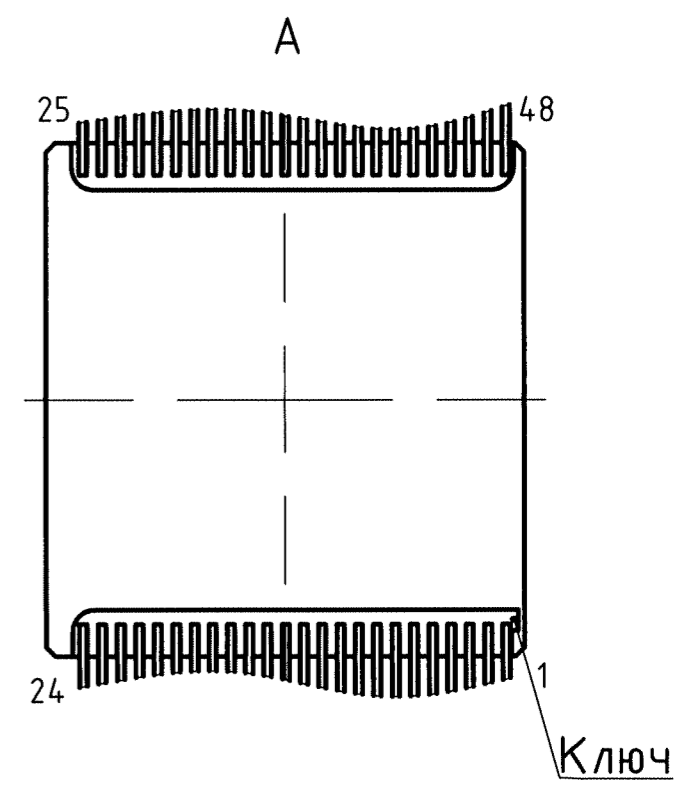

Г АВЛ.431238.002ГЧ

Перв. примен. Г АВЛ.431238.002  
 Справ. №  
 Подп. и дата  
 Подп. и дата  
 Подп. и дата  
 Инв. № подл.

0,15 <sup>-0,03</sup>/<sub>+0,05</sub>  
 48 выводов

Начальник 512 ВП МО РФ		И.А. Фронтов	
Г АВЛ.431238.002ГЧ			
Микросхема интегральная в корпусе МК 4159.48-1		Лит.	Масса
Габаритный чертеж		Лист	Масштаб
		Листов 1	
		5:1	